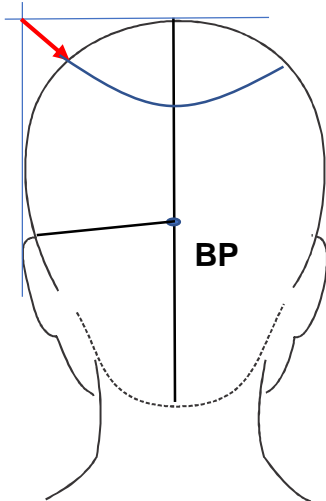

## CÁC ĐIỂM PHÂN BỐ TRÊN KHUNG ĐẦU

CP	Central poin	CP	Điểm Trung Tâm
CTM	Central Top Medium poin	CTM	Trung điểm giữa Trán và Đỉnh
TP	Top Poin	TP	Điểm Đỉnh
GP	Gold Poin	GP	Điểm Vàng
GBM	Gold Back Medium Poin	GBM	Trung Điểm Giữa Chẩm và Vàng
BP	Back Poin	BP	Điểm Chẩm
BNM	Back Nape Medium Pion	BNM	Trung Điểm Chẩm và Gáy
NP	Nape Poin	NP	Điểm Gáy
NS	Nape Side Poin	NS	Điểm Cạnh Gáy
TE	Top Ear	TE	Đỉnh Tai
SC	Side Corner	SC	Điểm Góc Mai
SP	Side Poin	SP	Điểm Cạnh Thái Dương
FS	Front Side Poin	FS	Điểm Cạnh Trán