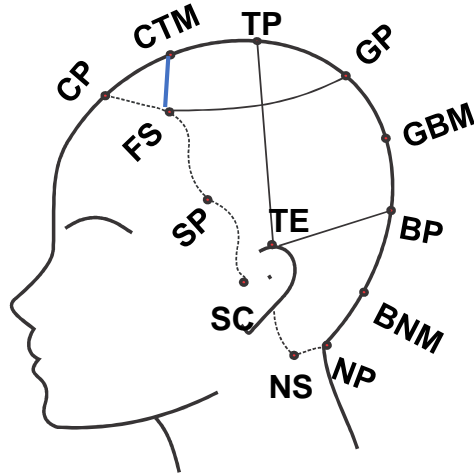

## CÁC ĐIỂM PHÂN BỐ TRÊN KHUNG ĐẦU

CP	Central poin	CP	Điểm Trung Tâm
CTM	Central Top Medium poin	CTM	Trung điểm giữa Trán và Đỉnh
TP	Top Poin	TP	Điểm Đỉnh
GP	Gold Poin	GP	Điểm Vàng
GBM	Gold Back Medium Poin	GBM	Trung Điểm Giữa Chẩm và Vàng
BP	Back Poin	BP	Điểm Chẩm
BNM	Back Nape Medium Pion	BNM	Trung Điểm Chẩm và Gáy
NP	Nape Poin	NP	Điểm Gáy
NS	Nape Side Poin	NS	Điểm Cạnh Gáy
TE	Top Ear	TE	Đỉnh Tai
SC	Side Corner	SC	Điểm Góc Mai
SP	Side Poin	SP	Điểm Cạnh Thái Dương
FS	Front Side Poin	FS	Điểm Cạnh Trán